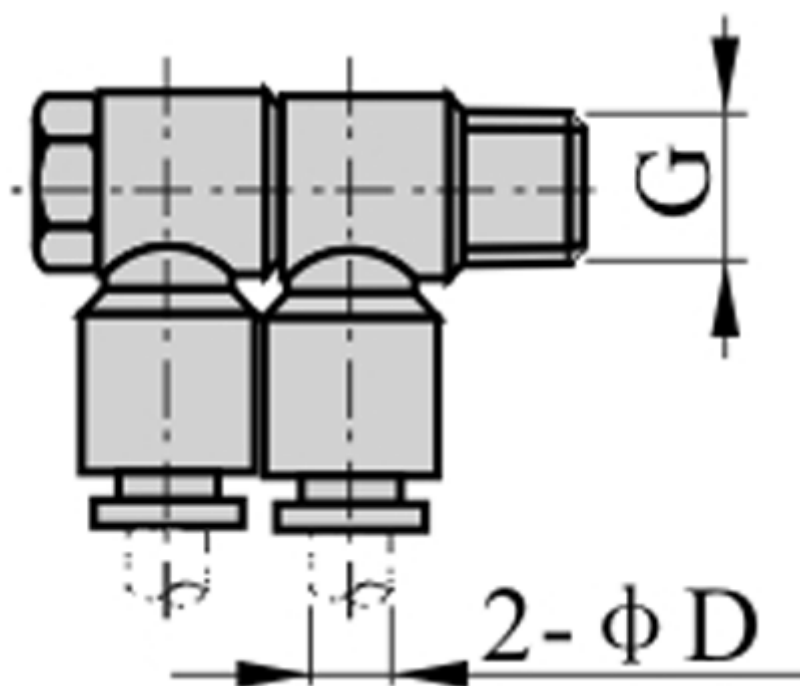

Varenummer: 58EPHW1004  
Beskrivelse: Fitting EPHW1004 Dobbelt vinkel  
Gevind 1/2", slangediameter - 10

## Mål

D = 10  
Gevind = 1/2"